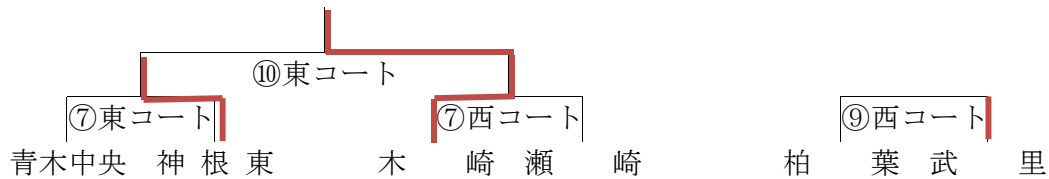

会長杯大会 試合結果

Aブロック 青木中央 蕨 南 柏 葉
 Bブロック 神根東 武 里 蓮田キッカーズ

A・Bブロック会場 赤井サッカー場 東コート

	試合時間		対戦カード	主審	副審
①	8:30~ 9:05	A	神根東 (2 - 0) 武 里	青木中央	青木中央
②	9:10~ 9:45	B	青木中央 (2 - 0) 蕨 南	神根東	武 里
③	9:50~10:25	A	蓮田キッカーズ (1 - 2) 神根東	青木中央	蕨 南
④	10:30~11:05	B	柏 葉 (0 - 1) 青木中央	蓮田キッカーズ	神根東
⑤	11:10~11:45	A	武 里 (0 - 3) 蓮田キッカーズ	柏 葉	青木中央
⑥	11:50~12:25	B	蕨 南 (5 - 0) 柏 葉	武 里	蓮田キッカーズ
⑦	12:40~13:15		青木中央 (0 - 1) 神根東	A 3位	B 3位
⑧	13:20~13:55		蕨 南 (0 - 2) 蓮田キッカーズ	A 1位	B 1位
⑨	14:00~14:35		柏 葉 (0 - 7) 武 里	A 2位	B 2位
⑩	14:40~15:25		決勝戦 神根東 (0 - 2) 木 崎	東コート ⑦負	西コート ⑦負
東・西⑩の試合終了後			閉 会 式		

《 優 勝 》

Aブロック	青木中央	蕨 南	柏 葉	勝点	勝	負	分	得点	失点	得失点差	順位
青木中央		2 - 0	1 - 0	6	2	0	0	3	0	3	1
蕨 南	0 - 2		5 - 0	3	1	1	0	5	2	3	2
柏 葉	0 - 1	0 - 5		0	0	2	0	0	6	-6	3

Bブロック	神根東	武 里	蓮田キッカーズ	勝点	勝	負	分	得点	失点	得失点差	順位
神根東		2 - 0	2 - 1	6	2	0	0	4	1	3	1
武 里	0 - 2		0 - 3	0	0	2	0	0	5	-5	3
蓮田キッカーズ	1 - 2	3 - 0		3	1	1	0	4	2	2	2