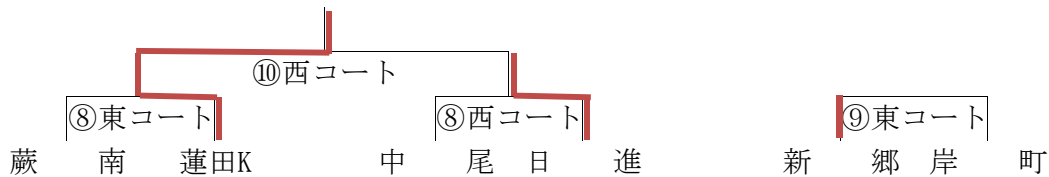

会長杯大会 試合結果

Cブロック 新 郷 木 崎 中 尾
Dブロック 日 進 岸 町 瀬 崎

C・Dブロック会場 赤井サッカー場 西コート

	試 合 時 間		対 戦 カ ー ド	主 審	副 審
①	8:30~ 9:05	C	新 郷 (0 - 3) 木 崎	青木中央	青木中央
②	9:10~ 9:45	D	日 進 (1 - 0) 岸 町	新 郷	木 崎
③	9:50~10:25	C	中 尾 (1 - 0) 新 郷	日 進	岸 町
④	10:30~11:05	D	瀬 崎 (1 - 0) 日 進	中 尾	新 郷
⑤	11:10~11:45	C	木 崎 (1 - 0) 中 尾	瀬 崎	日 進
⑥	11:50~12:25	D	岸 町 (0 - 1) 瀬 崎	木 崎	中 尾
⑦	12:40~13:15		木 崎 (2 - 0) 瀬 崎	C 3位	D 3位
⑧	13:20~13:55		中 尾 (0 - 0) 日 進 5 PK 6	C 1位	D 1位
⑨	14:00~14:35		新 郷 (2 - 0) 岸 町	C 2位	D 2位
⑩	14:40~15:25		2位トーナメント決勝戦 蓮田キッカーズ (2 - 1) 日 進	東コート ⑧負	西コート ⑧負
東・西⑩の試合終了後			閉 会 式		

《 敢闘賞 》

Cブロック	新 郷	木 崎	中 尾	勝点	勝	負	分	得点	失点	得失点差	順位
新 郷	/	0 - 3	0 - 1	0	0	2	0	0	4	-4	3
木 崎	3 - 0	/	1 - 0	6	2	0	0	4	0	4	1
中 尾	1 - 0	0 - 1	/	3	1	1	0	1	1	0	2

Dブロック	日 進	岸 町	瀬 崎	勝点	勝	負	分	得点	失点	得失点差	順位
日 進	/	1 - 0	0 - 1	3	1	1	0	1	1	0	2
岸 町	0 - 1	/	0 - 1	0	0	2	0	0	2	-2	3
瀬 崎	1 - 0	1 - 0	/	6	2	0	0	2	0	2	1